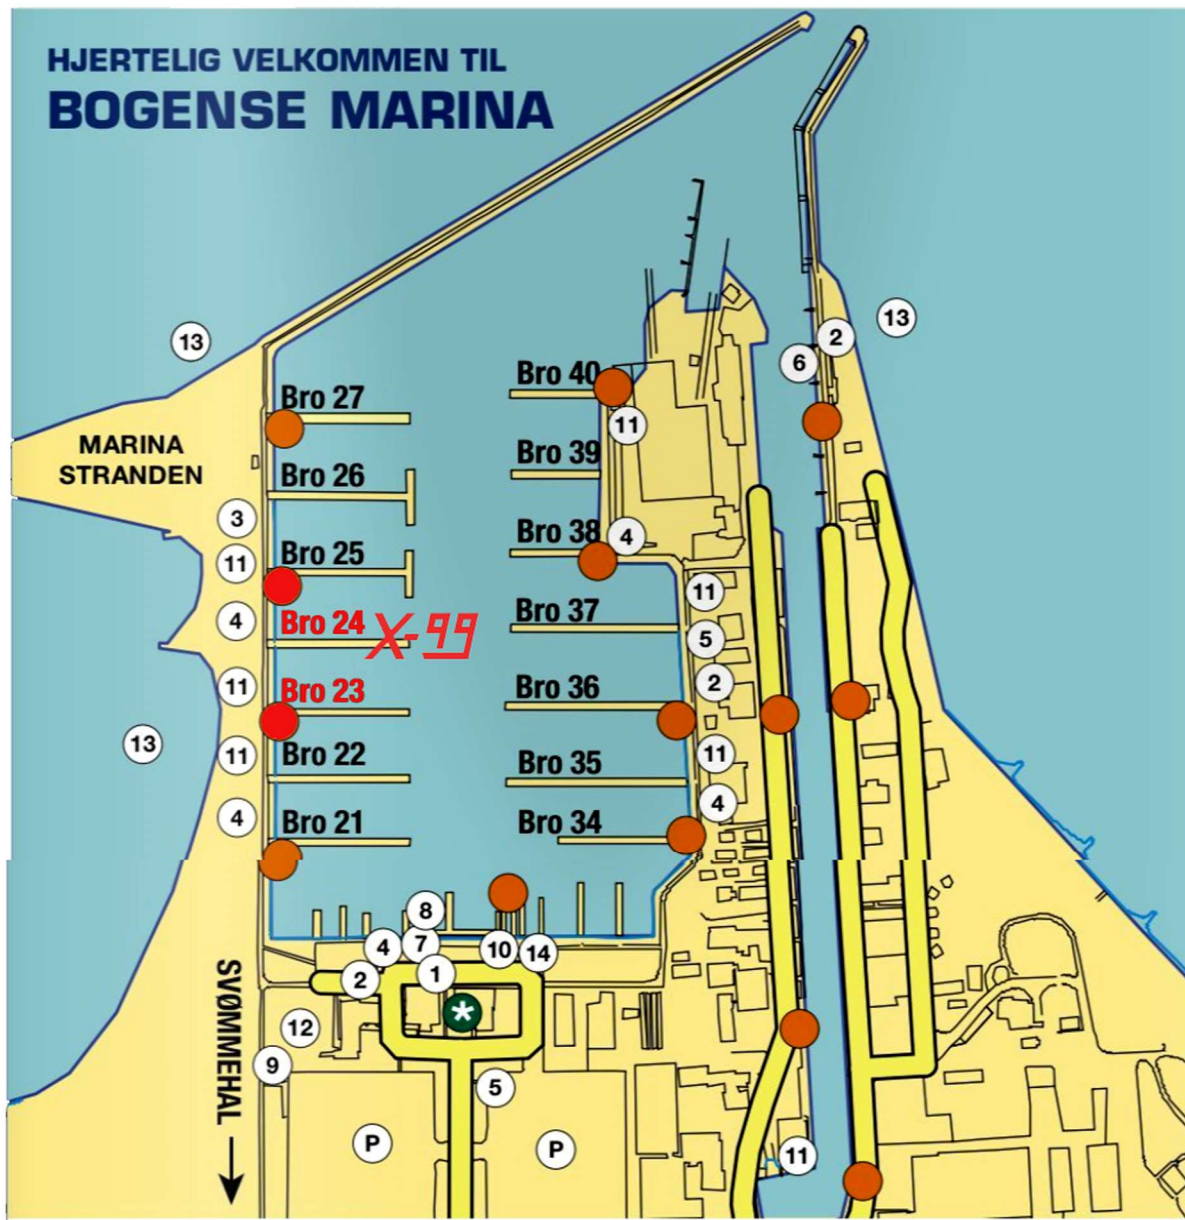

HJERTELG VELKOMMEN TIL BOGENSE MARINA

X-99

Ledige pladser på bro 23 og 24 er forbeholdt
X99 både under Palby Fyn Cup 2008

SYMBOLFORKLARING ZEICHENERKLÄRUNG

	1. Havnekontor/ Hafenbureau		6. Modtageanlæg/ Annahmestation		12. Legeplads/Spielplatz
	2. Toilet/Bad/ Toilette/Dusche		7. Møntvask/ Münzwaschmaschine		13. Badestrande
	3. Toilet/Toilette		8. Benzin/diesel		14. Internet/TV/Køkken Internetz/Fernseher/ Küche
	4. Affald/Abfall		9. Fitness		Redningspost/ Rettungsring
	5. Miljøgård/ Sondermülldeponie		10. Postkasse/Briefkaste		Hjertestarter/ Førstehjælp
			11. Grill		